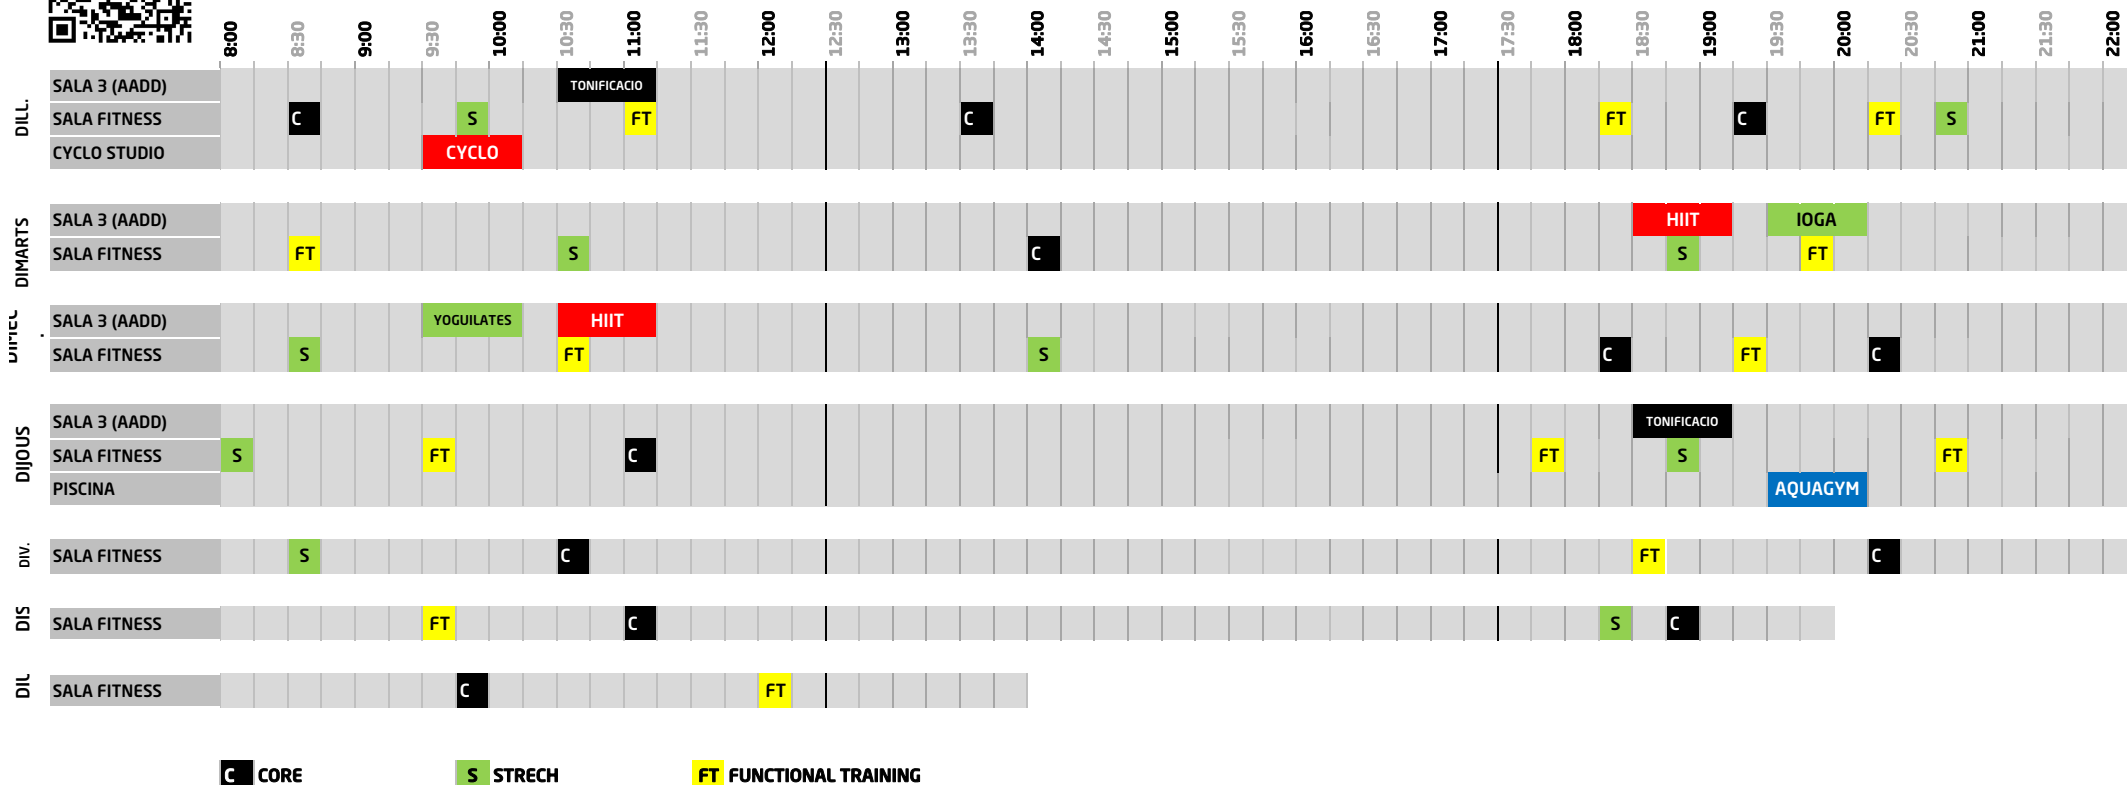

ACTIVITATS DIRIGIDES

CEM TRINITAT AGOST 2022

C CORE **S** STRECH **FT** FUNCTIONAL TRAINING

* La direcció del centre podrà, quan ho consideri necessari, modificar el número de sessions, les continguts, horaris i els tècnics que les imparteixes.

Via de Bàrcino 84-86 · 08033 Barcelona · 93 311 37 01 · cemtrinitat@asme.cat · www.asme.cat

CEM **TRINITAT** CEM **VINTRÓ** CEM **VERNEDA** PISTES **LA PAU**

Ajuntament de
Barcelona